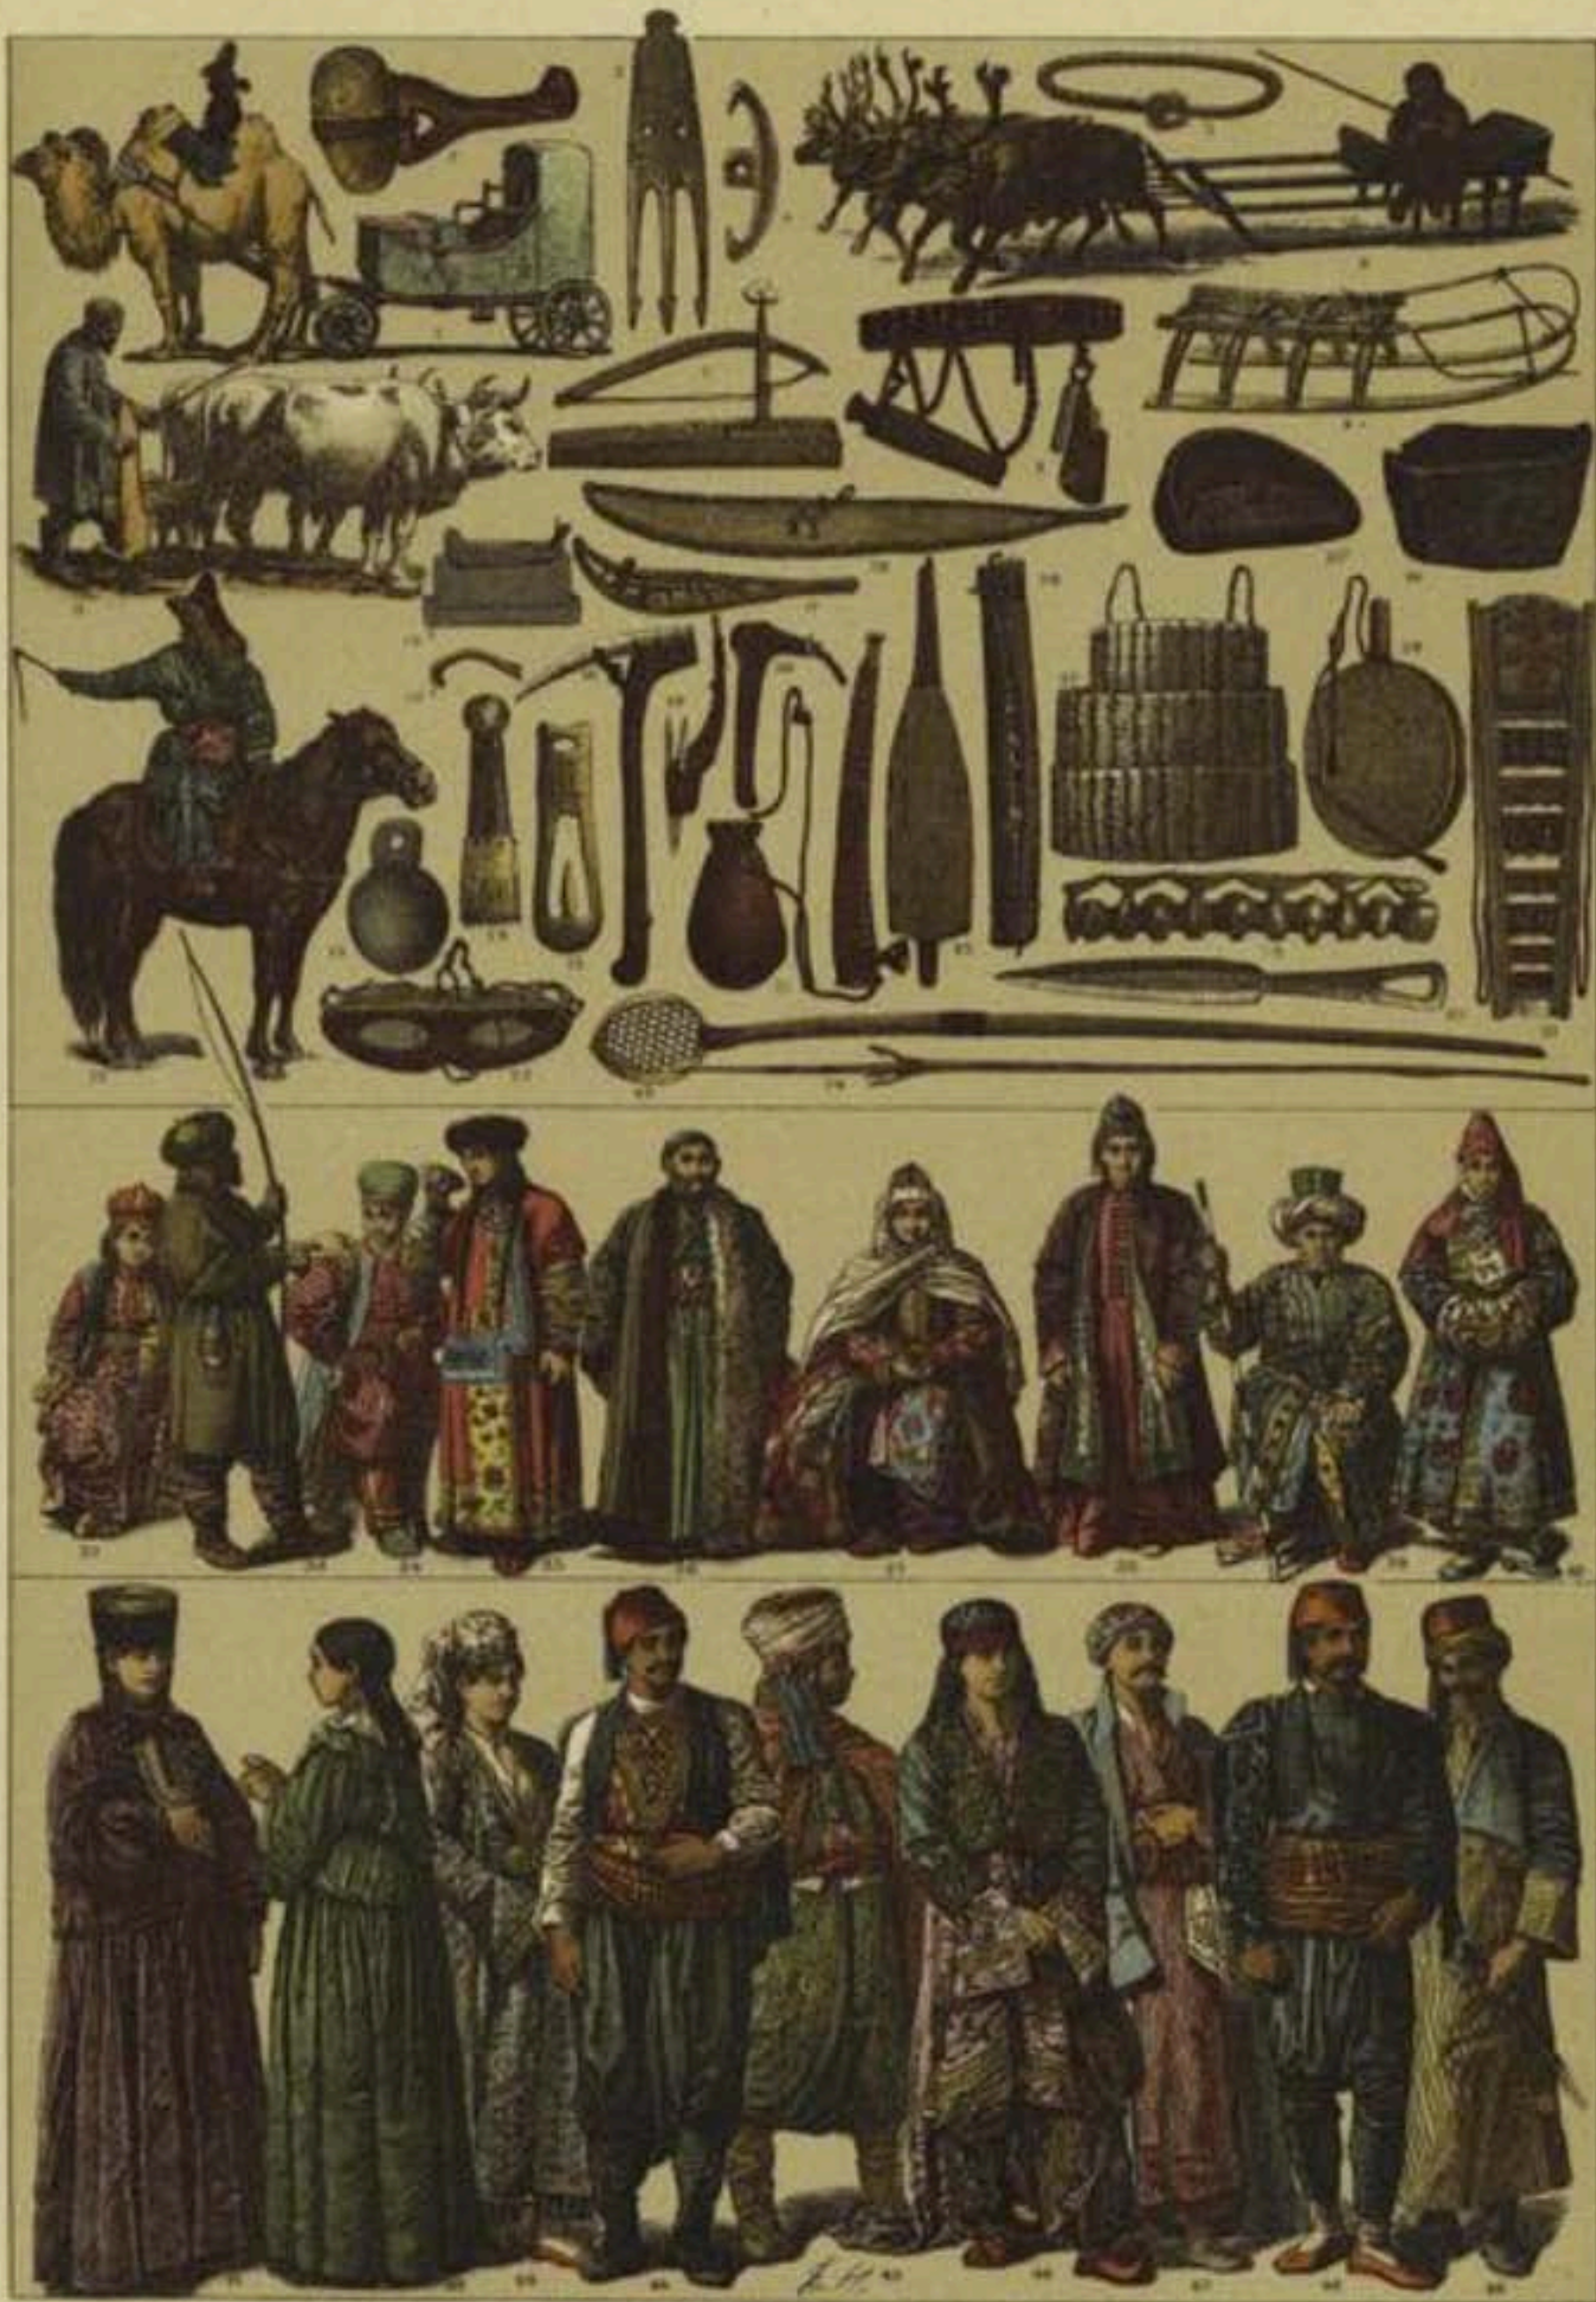

EDAD MODERNA.—PUEBLOS TARTAROS: UTENSILIOS Y TRAJES DE LOS SIBERIANOS,
TÁRTAROS Y TURCOMANOS

14,570 c (1894) v. 1

Cosume - Reg. Russian